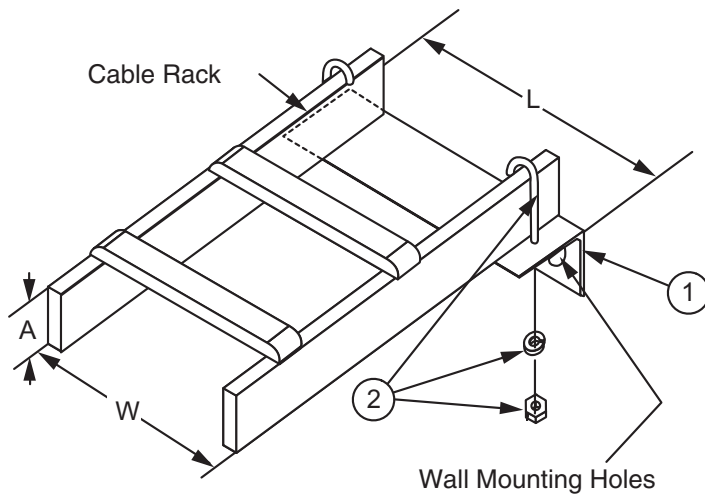

DRILLED WALL ANGLE

Modified:10/14/2009

	1-1/2" side bar	2" side bar	width (w)	length (l)
Ordering Table	00212101xx	00212117xx	5"	7"
	00212102xx	00212118xx	6"	8"
	00212103xx	00212119xx	9"	11"
	00212104xx	00212120xx	10"	12"
	00212105xx	00212121xx	11"	13"
	00212106xx	00212122xx	12"	14"
	00212107xx	00212123xx	15"	17"
	00212108xx	00212124xx	18"	20"
	00212109xx	00212125xx	20"	22"
	00212110xx	00212126xx	21"	23"
	00212111xx	00212127xx	22"	24"
	00212112xx	00212128xx	24"	26"
	00212113xx	00212129xx	25"	27"
	00212114xx	00212130xx	27"	29"
	00212115xx	00212131xx	30"	32"
	00212116xx	00212132xx	36"	38"

Notes:

- XX = finish code; standard finish, XX = 30.

	Item	Qty	Description
Stock List	1	1	wall angle
	2	1	j-bolt kit